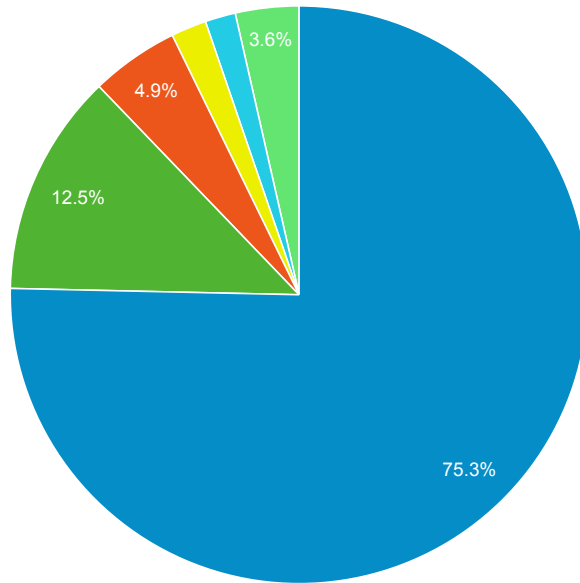

## Pageviews

**10,803**  
% of Total: 100.00% (10,803)

## Pageviews

Pageviews

## Pageviews by Source

■ google ■ (direct) ■ m.facebook.com ■ bing ■ facebook.com ■ Other